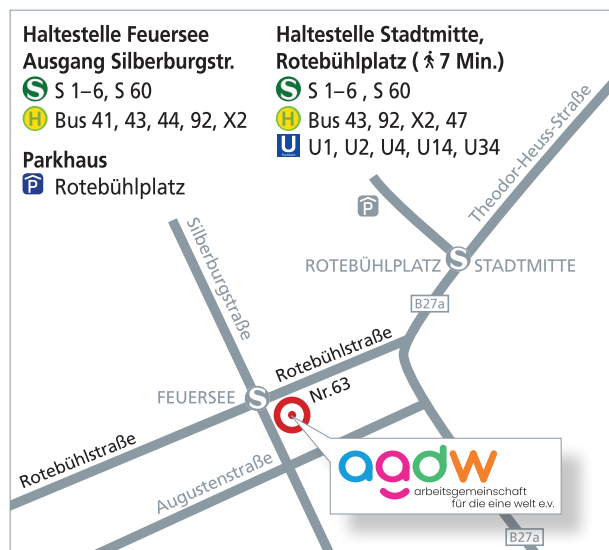

So finden Sie uns

AGDW e.V.
 Rotebühlstraße 63
 70178 Stuttgart
 Telefon 0711/60 144-710
 Telefax 0711/60 144-484

info@agdw.de
 www.agdw.de

06/2025 – 300 Paper Druck · Gestaltung: Christiane Gaede · www.gaede-menges-grafik.de